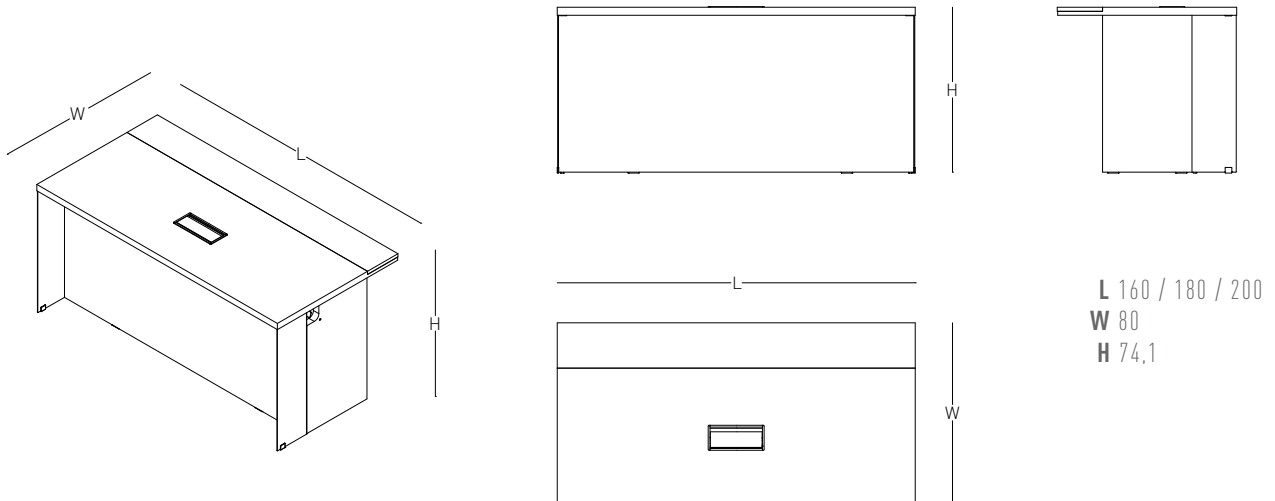

LEVELS MEETING TABLE - RIGHT MODULE