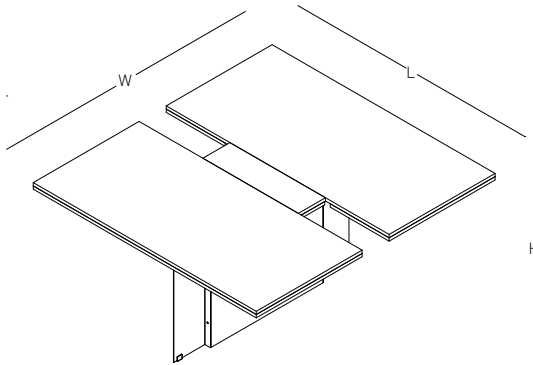

LEVELS MEETING TABLE - MID MODULE

L 140 / 160 / 180
W 150
H 74,1