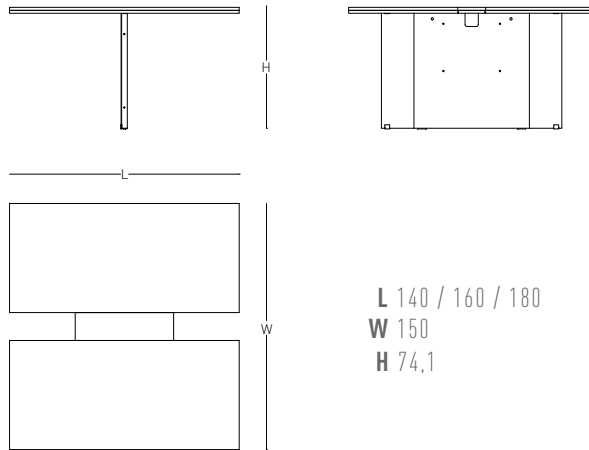

LEVELS MEETING TABLE - MID MODULE

L 140 / 160 / 180
W 150
H 74,1