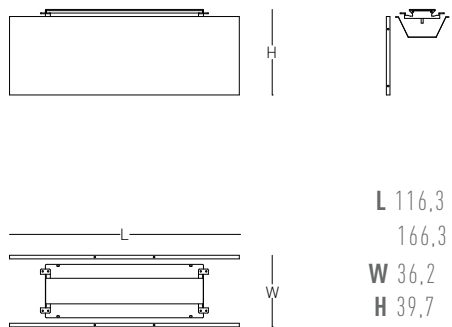

LEVELS - CONNECTION MODULE WITH PAD

L 116,3 / 126,3 / 136,3 / 146,3 / 156,3 /
166,3 / 176,3
W 36,2
H 39,7