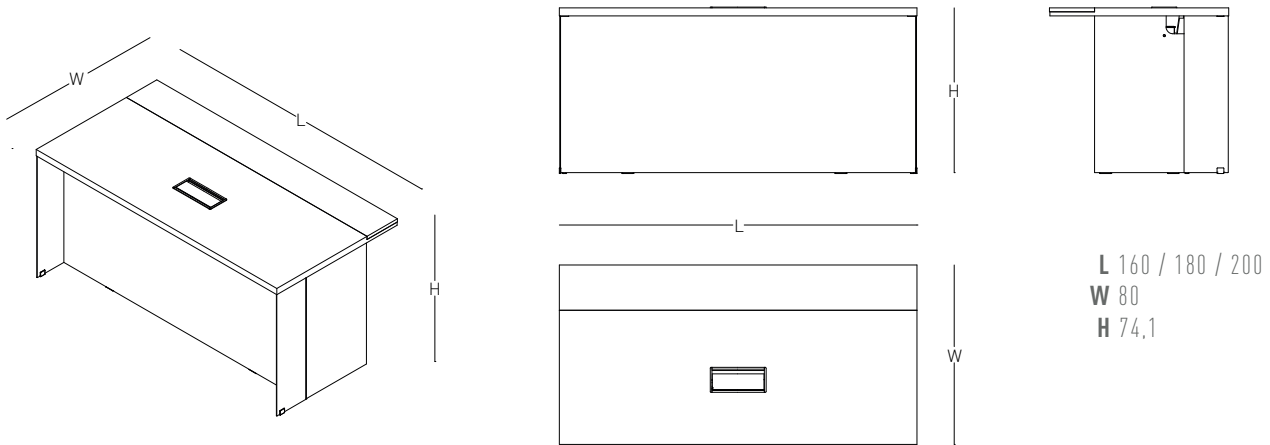

size chart

LEVELS MEETING TABLE - LEFT MODULE