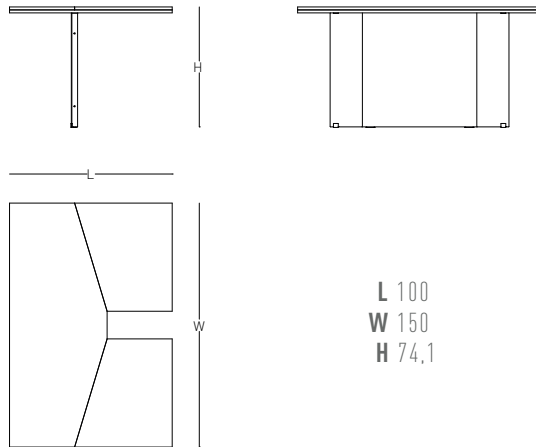

size chart

LEVELS MEETING TABLE - SIDE MODULE

L 100
W 150
H 74,1